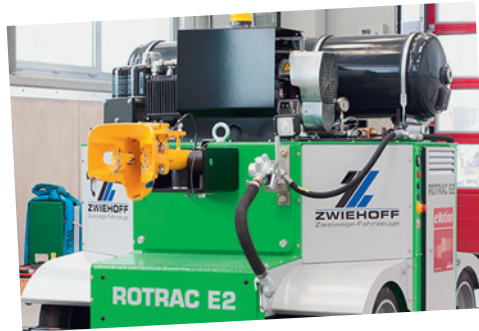

ZWIEHOFF
Zweiwege-Fahrzeuge

ROTRAC E2/E4

G. Zwiehoff GmbH
Zweige-Fahrzeuge

Gießereistraße 8
83022 Rosenheim/Germany

Tel +49-80 31-23285-0
Fax +49-80 31-23285-19

info@zwiehoff.com
www.zwiehoff.com